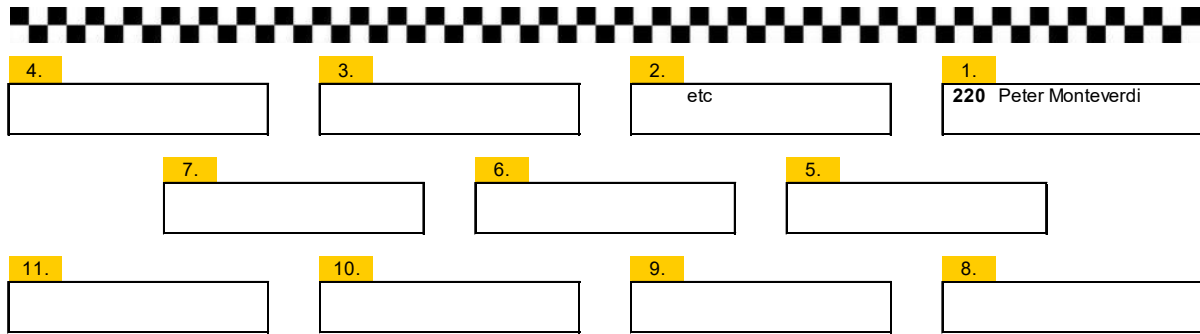

II. HMSC-RENNEN NÜRBURGRING

12.LAUF DEUTSCHE MEISTERSCHAFT FÜR FORMEL-JUNIOR

STARTAUFSTELLUNG

219, 220 nicht gestartet
Die Original-Startaufstellung ist nicht erhältlich!